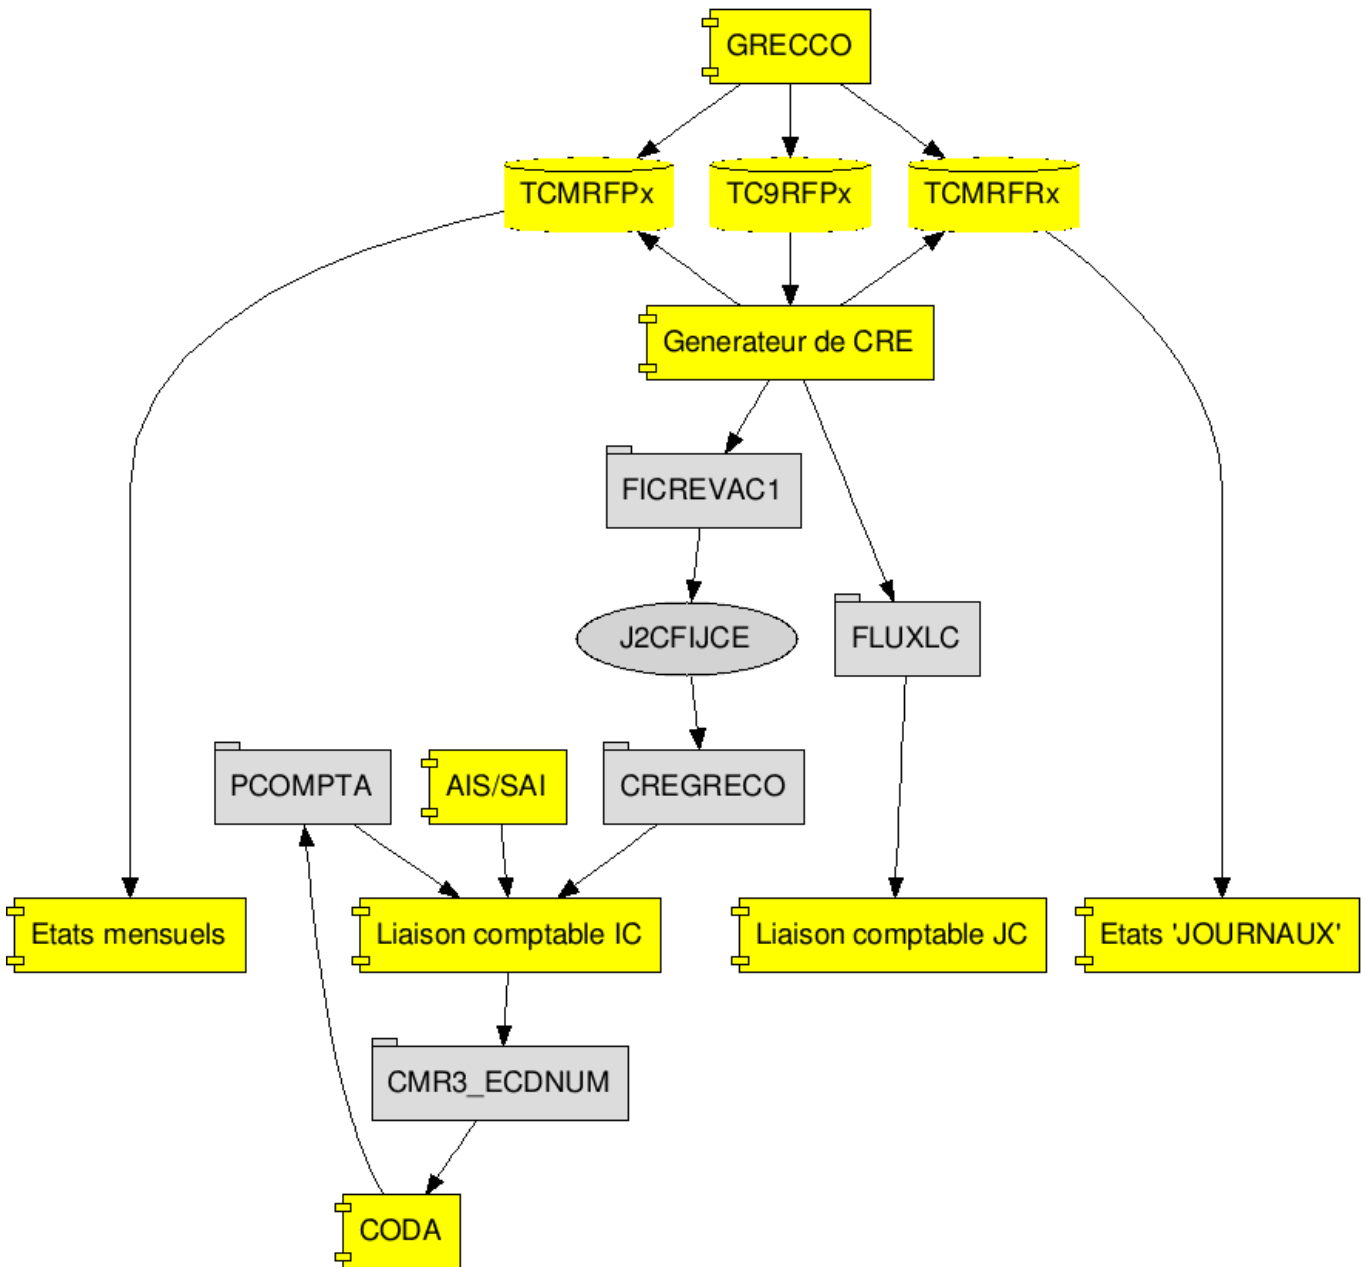

# Table of Contents

**Generateur de CRE - Liaison comptable - CODA ..... 1**

[External Link](#)

# Generateur de CRE - Liaison comptable - CODA

From: <https://daisy-street.fr/dokuwiki/> - HomeWiki

Permanent link: [https://daisy-street.fr/dokuwiki/doku.php?id=work:logiciel\\_usineretraite:gene-lc-coda](https://daisy-street.fr/dokuwiki/doku.php?id=work:logiciel_usineretraite:gene-lc-coda)