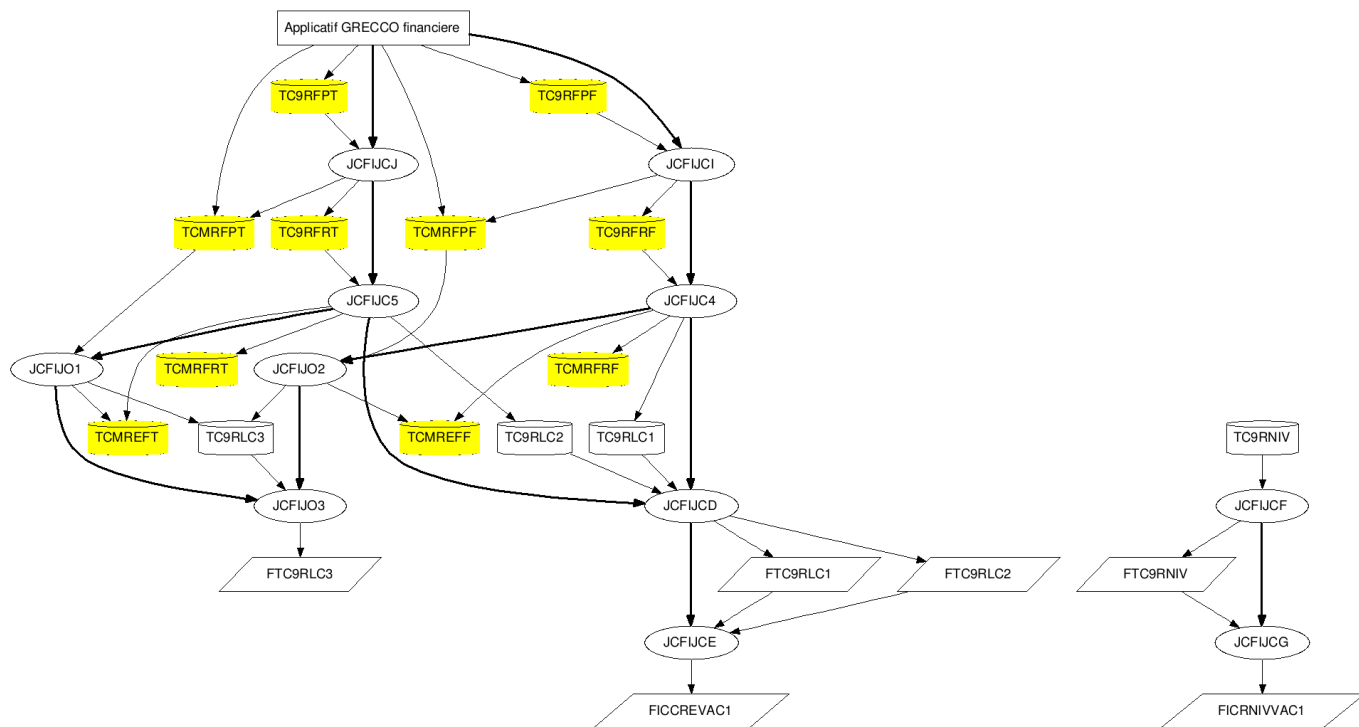

Table of Contents

Chaine Generateur de CRE	1
<i>liste des traitements</i>	1
Performance	1
Schema	2

Chaine Generateur de CRE

liste des traitements

JCFIJC1
 JCFIJC2
 JCFIJC4
 JCFIJC5
 J2CFIX08
 J2CFIX10
 JCFIJC10
 JCFIJC11
 J2CFIJC12
 J2CFIJC13
 JCFIJC14
 JCFIJC15
 J2CFIJC16

Performance

30/06/2017	GCO	GEN-CRE	JCFIJC1	0	5,37	8,50	01/07/2017 21:50:51	01/07/2017 21:59:21	94592	5		Générateur CRE Financier
30/06/2017	GCO	GEN-CRE	JCFIJC2	0	11,62	16,00	01/07/2017 21:59:28	01/07/2017 22:15:30	75497	0		Générateur CRE Technique
30/06/2017	GCO	GEN-CRE	JCFIJC4	0	1,39	1,80	01/07/2017 22:15:33	01/07/2017 22:17:27	222327	0	PCFIMB09	CRE riches financiers
30/06/2017	GCO	GEN-CRE	JCFIJC5	0	3,07	3,90	01/07/2017 22:17:43	01/07/2017 22:21:39	110747	0	PCFIMB10	CRE riches techniques
30/06/2017	GCO	GEN-CRE	J2CFIX08	0	0,00	0,00	01/07/2017 22:21:47	01/07/2017 22:21:48				Extraction des Rejets
30/06/2017	GCO	GEN-CRE	J2CFIX10	0	0,00	0,00	01/07/2017 22:21:57	01/07/2017 22:22:00				Envoi CFT des fichiers Rejets du Générateur de CRE
30/06/2017	GCO	GEN-CRE	JCFIJC10	0	0,12	0,10	01/07/2017 22:21:57	01/07/2017 22:22:06				Générateur de CRE riches Unload tables TC9RLC1 & TC9RLC2
30/06/2017	GCO	GEN-CRE	JCFIJC11	0	0,26	0,20	01/07/2017 22:22:17	01/07/2017 22:22:35				Générateur de CRE riches Fusion TC9RLC1+TC9RLC2 et mise au format vb4004
30/06/2017	GCO	GEN-CRE	J2CFIJC12	0	0,16	0,10	01/07/2017 22:22:48	01/07/2017 22:22:59				Sauvegarde du fichier CRE issu du traitement JCFIJC11
30/06/2017	GCO	GEN-CRE	J2CFIJC13	0	0,00	0,00	01/07/2017 22:22:48	01/07/2017 22:22:50				Envoi CFT CRE Riches pour la LC (validation AG2R)
30/06/2017	GCO	GEN-CRE	JCFIJC14	0	0,02	0,00	01/07/2017 22:22:48	01/07/2017 22:22:51				Extraction TC9RNIV

Schema

From: <https://daisy-street.fr/dokuwiki/> - HomeWiki

Permanent link: https://daisy-street.fr/dokuwiki/doku.php?id=work:logiciel_usineretraite:lc:chaine_generateur_de_cre

Last update: 2018/09/08 16:35