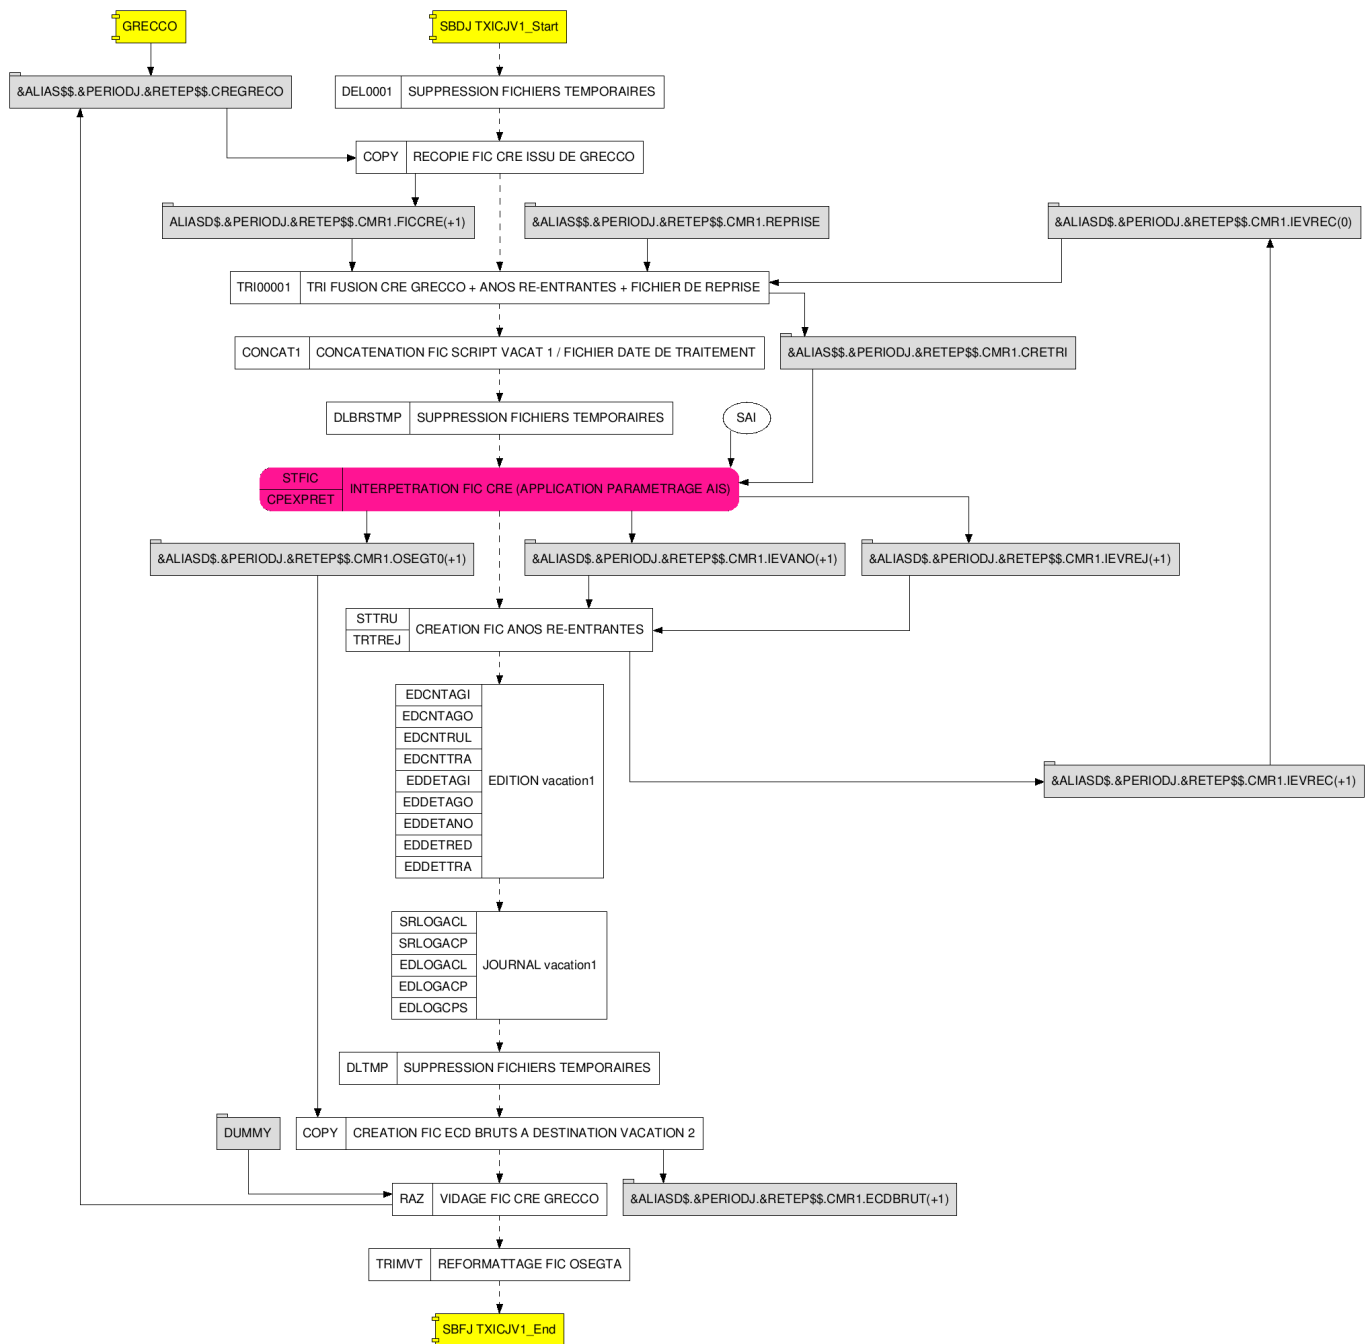

Table of Contents

| | |
|----------------------|----------|
| TXICJV1 | 1 |
|----------------------|----------|

TXICJV1

From: <https://daisy-street.fr/dokuwiki/> - HomeWiki

Permanent link: https://daisy-street.fr/dokuwiki/doku.php?id=work:logiciel_usineretraite:lc:txicjv1