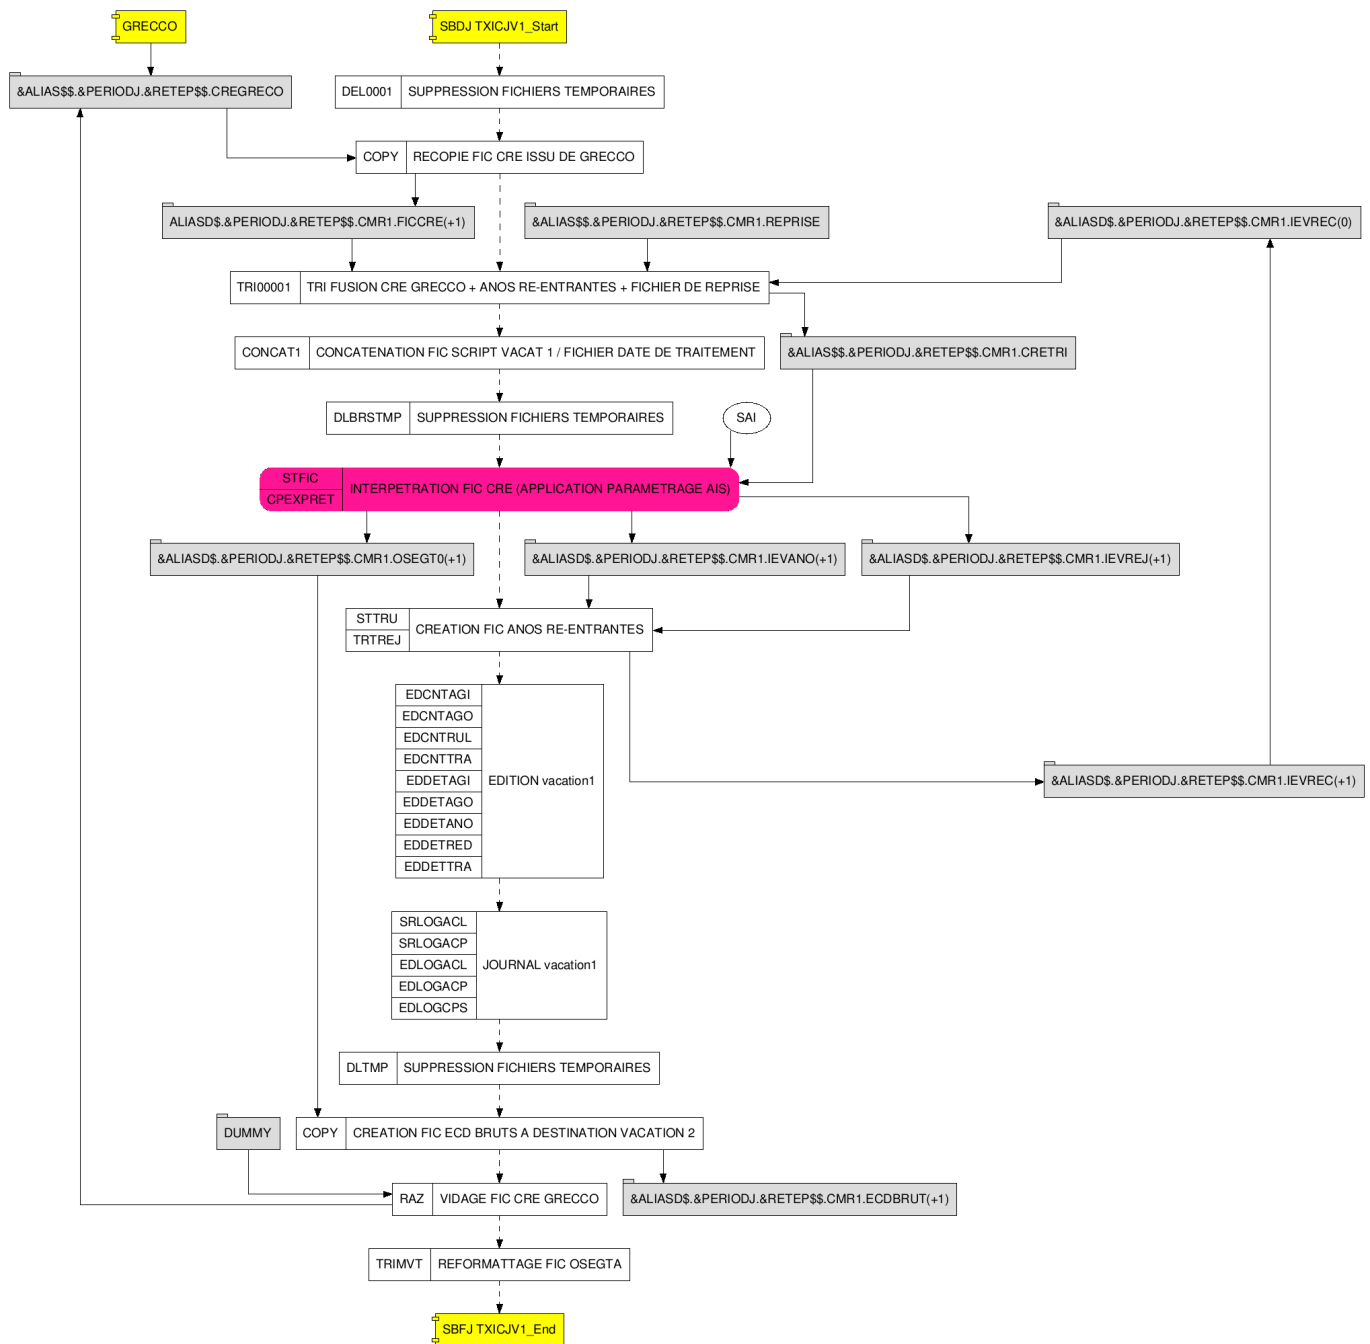

# Table of Contents

<b>TXICJV1 .....</b>	<b>1</b>
----------------------	----------

# TXICJV1

From: <https://daisy-street.fr/dokuwiki/> - HomeWiki

Permanent link: [https://daisy-street.fr/dokuwiki/doku.php?id=work:logiciel\\_usineretraite:lc:txicjv1](https://daisy-street.fr/dokuwiki/doku.php?id=work:logiciel_usineretraite:lc:txicjv1)